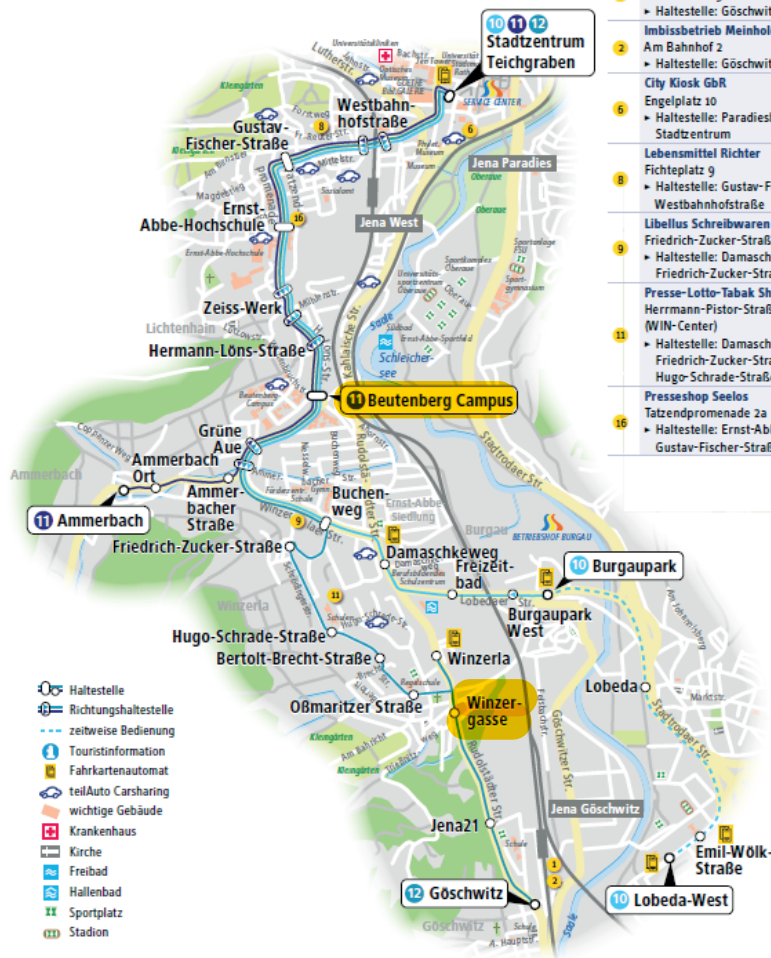

- 10** Stadtzentrum ↔ Burgaupark (-Lobeda-West)
- 11** Stadtzentrum ↔ Beutenberg Campus ↔ Ammerbach
- 12** Stadtzentrum ↔ Beutenberg Campus ↔ Göschwitz

Servicecenter

- Tarif- und Fahrplanauskunft
 - Verkauf von Fahrkarten
 - Abschluss von Abo-Verträgen
 - Fundsachen
 Wir sind für Sie da:
 (im EG der Holzmarkt-Passage)
 Montag bis Freitag
 7:30 Uhr bis 20:00 Uhr
 Samstag
 9:00 Uhr bis 16:00 Uhr

- Operating hours (direction "Stadtzentrum")

Monday - Friday

4-5: 14 34 54

6-19: 12 32 52

20: 12 32

- Operating hours (from "Beutenberg" to hotel)

Monday - Friday

4: 51

5: 11 31 51

6-20: 09 29 49

21: 09

Fahrausweisverkaufsstellen

- 1** Bahnhof Jena-Göschwitz
Am Bahnhof 3
Haltestelle: Göschwitz Bahnhof
- 2** Imbissbetrieb Meinhold
Am Bahnhof 2
Haltestelle: Göschwitz Bahnhof
- 3** City Kiosk GbR
Engelplatz 10
Haltestelle: Paradiesbahnhof West, Stadtzentrum
- 4** Lebensmittel Richter
Fichteplatz 9
Haltestelle: Gustav-Fischer-Straße, Westbahnhofstraße
- 5** Libellus Schreibwaren GmbH
Friedrich-Zucker-Straße 1
Haltestelle: Damaschkeweg, Friedrich-Zucker-Straße
- 6** Presse-Lotto-Tabak Shop Stabrodt
Herrmann-Pistor-Straße 33 (WIN-Center)
Haltestelle: Damaschkeweg, Friedrich-Zucker-Straße, Hugo-Schrade-Straße
- 7** Presseshop Seelos
Tatzendpromenade 2a
Haltestelle: Ernst-Abbe-Hochschule, Gustav-Fischer-Straße

- Haltestelle
- Richtungshaltestelle
- zeitweise Bedienung
- Touristinformation
- Fahrkartenautomat
- teilAuto Carsharing
- wichtige Gebäude
- Krankenhaus
- Kirche
- Freibad
- Hallenbad
- Sportplatz
- Stadion